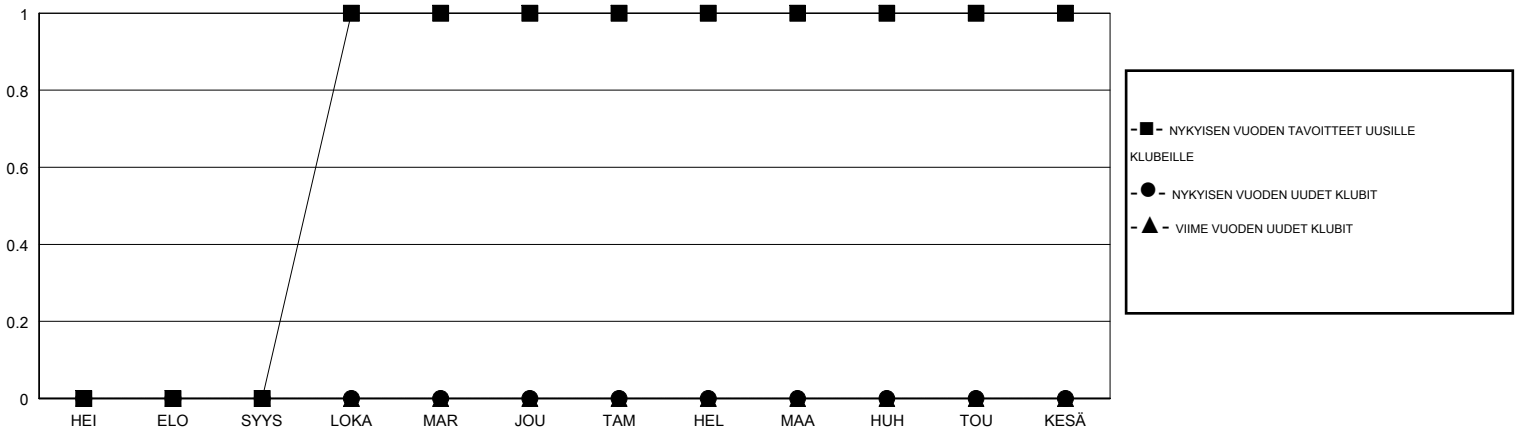

MONTHLY MEMBERSHIP PROGRESS REPORT

District 107 G

Results as of: 09/30/2017

GMT: ANTTI FORSELL

SIJAINI FINLAND

GMT VAALIPIIRI

Klubit				jäsenä			
TULOKSET 2017-2018				TULOKSET 2017-2018			
NELJÄNNES	UUDEN KLUBIN TAVOITE	UUDET KLUBIT	LOPETETUT KLUBIT	NELJÄNNES	JÄSENKASVUN NETTOTAVOITE	TOTEUTUNUT JÄSENKASVU	POISTETUT JÄSENET (mukaan lukien siirrot)
HEI/ELO/SYYS	0	0	2	HEI/ELO/SYYS	0	9	22
LOKA/MAR/JOU	1	0	0	LOKA/MAR/JOU	30	0	0
TAM/HEL/MAA	0	0	0	TAM/HEL/MAA	6	0	0
HUH/TOU/KESÄ	0	0	0	HUH/TOU/KESÄ	-36	0	0

TAVOITTEET JA UUDET KLUBIT, KUMULATIIVINEN

TAVOITTEET JA JÄSENET, KUMULATIIVINEN

LAKKAUTETUT KLUBIT: 2

5 CLUBS OF 63 LISÄNNYT YHDEN TAI USEAMMAN UUTTA JÄSENTÄ

SUKUPUOLIJAKAUMA

MIES 1,218 (85.84%)
NAINEN 201 (14.16%)