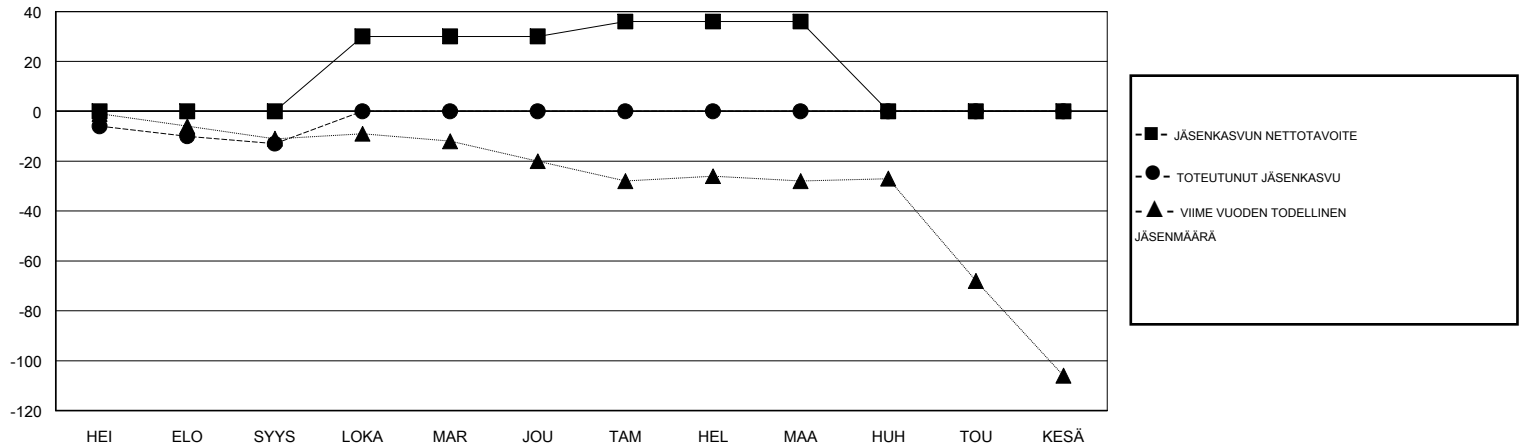

MONTHLY MEMBERSHIP PROGRESS REPORT

District 107 G

Results as of: 09/30/2017

GMT: ANTTI FORSELL

SIJAINI FINLAND

GMT VAALIPIIRI

Klubit				jäsenä			
TULOKSET 2017-2018				TULOKSET 2017-2018			
NELJÄNNES	UUDEN KLUBIN TAVOITE	UUDET KLUBIT	LOPETETUT KLUBIT	NELJÄNNES	JÄSENKASVUN NETTOTAVOITE	TOTEUTUNUT JÄSENKASVU	POISTETUT JÄSENET (mukaan lukien siirrot)
HEI/ELO/SYYS	0	0	2	HEI/ELO/SYYS	0	9	22
LOKA/MAR/JOU	1	0	0	LOKA/MAR/JOU	30	0	0
TAM/HEL/MAA	0	0	0	TAM/HEL/MAA	6	0	0
HUH/TOU/KESÄ	0	0	0	HUH/TOU/KESÄ	-36	0	0

TAVOITTEET JA UUDET KLUBIT, KUMULATIIVINEN

TAVOITTEET JA JÄSENET, KUMULATIIVINEN

LAKKAUTETUT KLUBIT: 2

5 CLUBS OF 63 LISÄNNYT YHDEN TAI USEAMMAN UUTTA JÄSENTÄ

SUKUPUOLIJAKAUMA

MIES 1,218 (85.84%)
NAINEN 201 (14.16%)